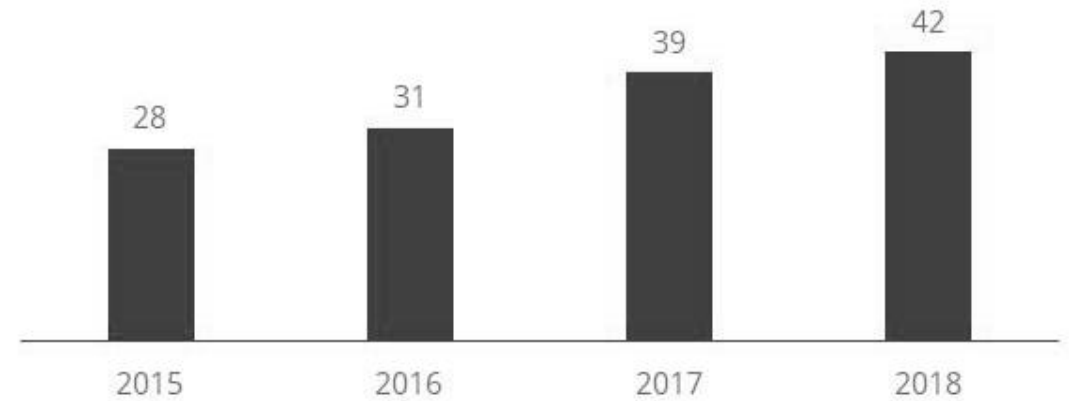

# Data Connector

- Verknüpft Präsentationen mit Daten in Excel: PowerPoint für Design, Excel für Daten
- Verknüpft Diagramme, Tabellen, Texte, Formen. Mit Daten, bedingten Formatierungen, Screenshots und mehr

	2015	2016
Product A	10	11
Product B	4	6
Product C	12	11
Product D	2	3
<b>Total</b>	<b>28</b>	<b>31</b>